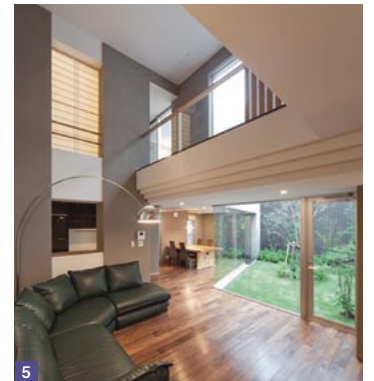

1 徳島市 / 眉山を臨む家 目の前に広がる沖洲川と遠くにそびえる眉山。建物中央にコートを配し、その風景を切り取る。2 徳島市 / 羽根に抱かれた家 農業用倉庫の2階に造った若い夫婦の住まい。既存の鉄骨梁をそのまま現し、高い天井を確保している。3 徳島市 / 宙(てん)に向かう家 片流れ屋根架構の構造材をそのまま現したリビングとロフト空間。15本の登り梁は天空へと伸びる。4 徳島市 / 北沖洲の家Ⅱ 高い板敷で囲われた広いコートは全開放できる大小二つの開口部で室内とつながる。5 徳島市 / 徳島町コートハウス コートを取り囲むように配したリビングとダイニングルーム。6 徳島市 / シルバーパーティオの家 30坪の敷地に建つ木造3階建の二世帯住宅。